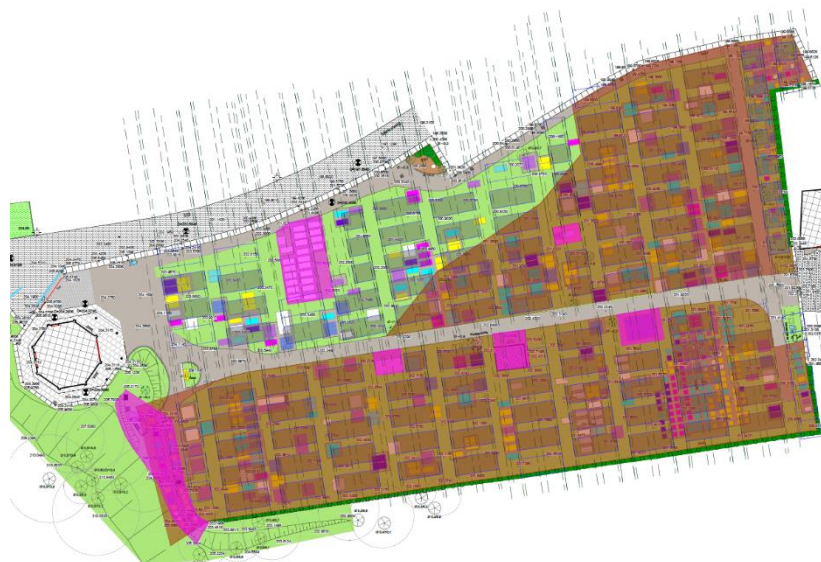

Anzahl verfügbarer Grabmodule (G0,5) für Sargbestattungen

Friedhof	ab sofort (2025)	bis 2030	bis 2035	bis 2040	bis 2045	bis 2046	Module mit Gräber ohne Angaben	Anmerkungen
01 Katholischer Friedhof	14	17	21	24	27	30	0	Einige Module werden durch den angrenzend schlechten Boden zerschnitten und wurden daher nicht mitgezählt; Für ein Modul müsste 1 Baum gefällt werden (lage auf dem Weg)
02 Staufenberg	0	0	0	0	0	0	0	Der Boden lässt auf dem ganzen Friedhof keine Sargbestattung zu!
03 Hilpertsau	3	7	11	17	17	22	3	Für 2 Module müsste ein Baum gefällt werden
04 Evangelischer Friedhof	0	0	0	0	0	0	0	Der Boden lässt auf dem ganzen Friedhof keine Sargbestattung zu!
05 Lautenbach	2	3	19	34	37	42	1	davon sind 6 Grabmodule Erweiterungsfläche (relativ steil) hier wäre eine Abstimmung nötig, ob diese überhaupt möglich; hoher Kostenaufwand für Umbaumaßnahmen
06 Obertsrot	36	47	60	70	77	81	0	Für 9 Module müssten 4 Bäume gefällt werden
07 Reichental	27	39	55	58	65	69	2	
Gesamt	82	113	166	203	223	244	6	

LEGENDE

- Sarggräber möglich
- Sarggräber nicht möglich/ nur mit Meliorationsmaßnahmen möglich

Katholischer Friedhof