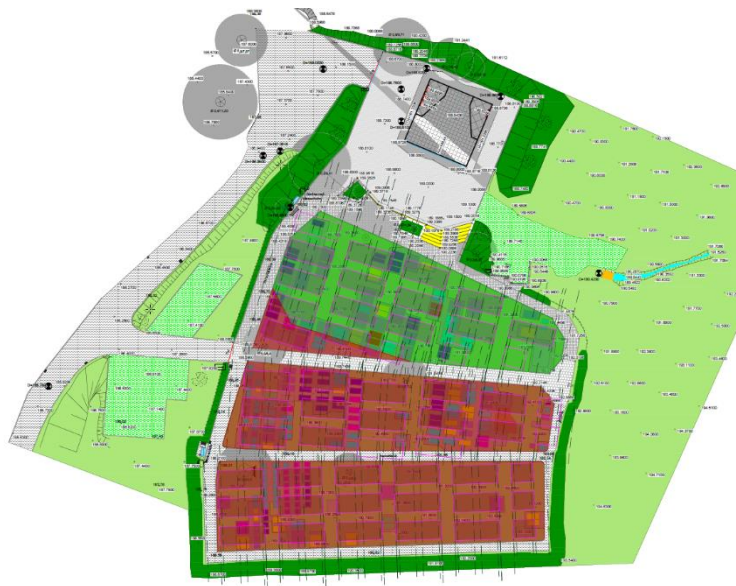

Friedhof Hilpertsau