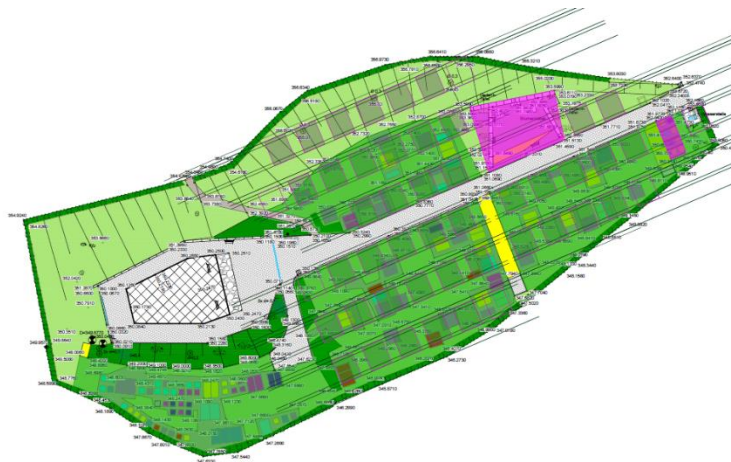

Friedhof Obertsrot

Friedhof Lautenbach