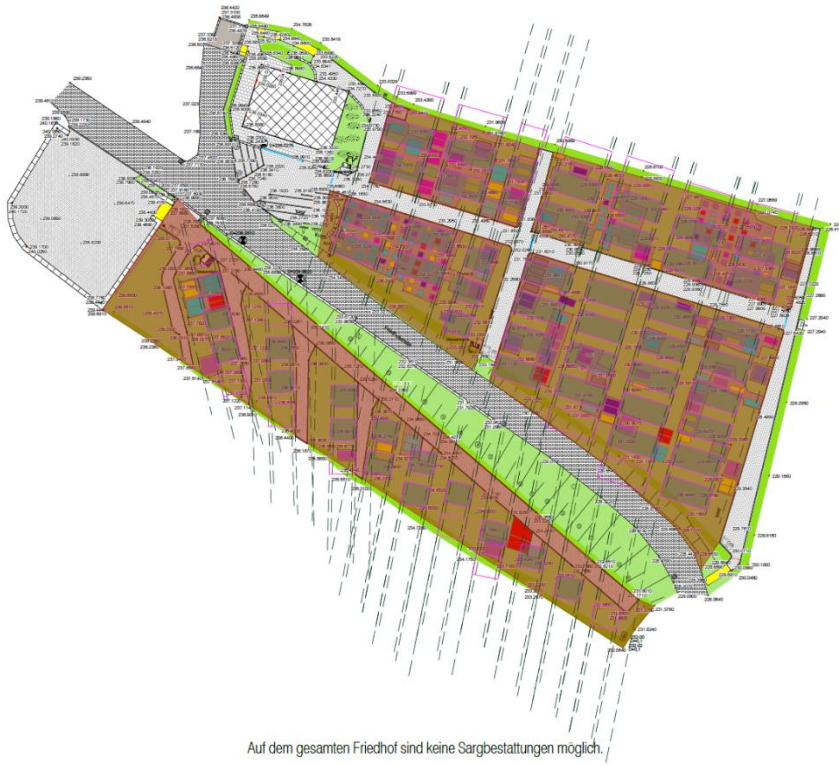

Friedhof Staufenberg