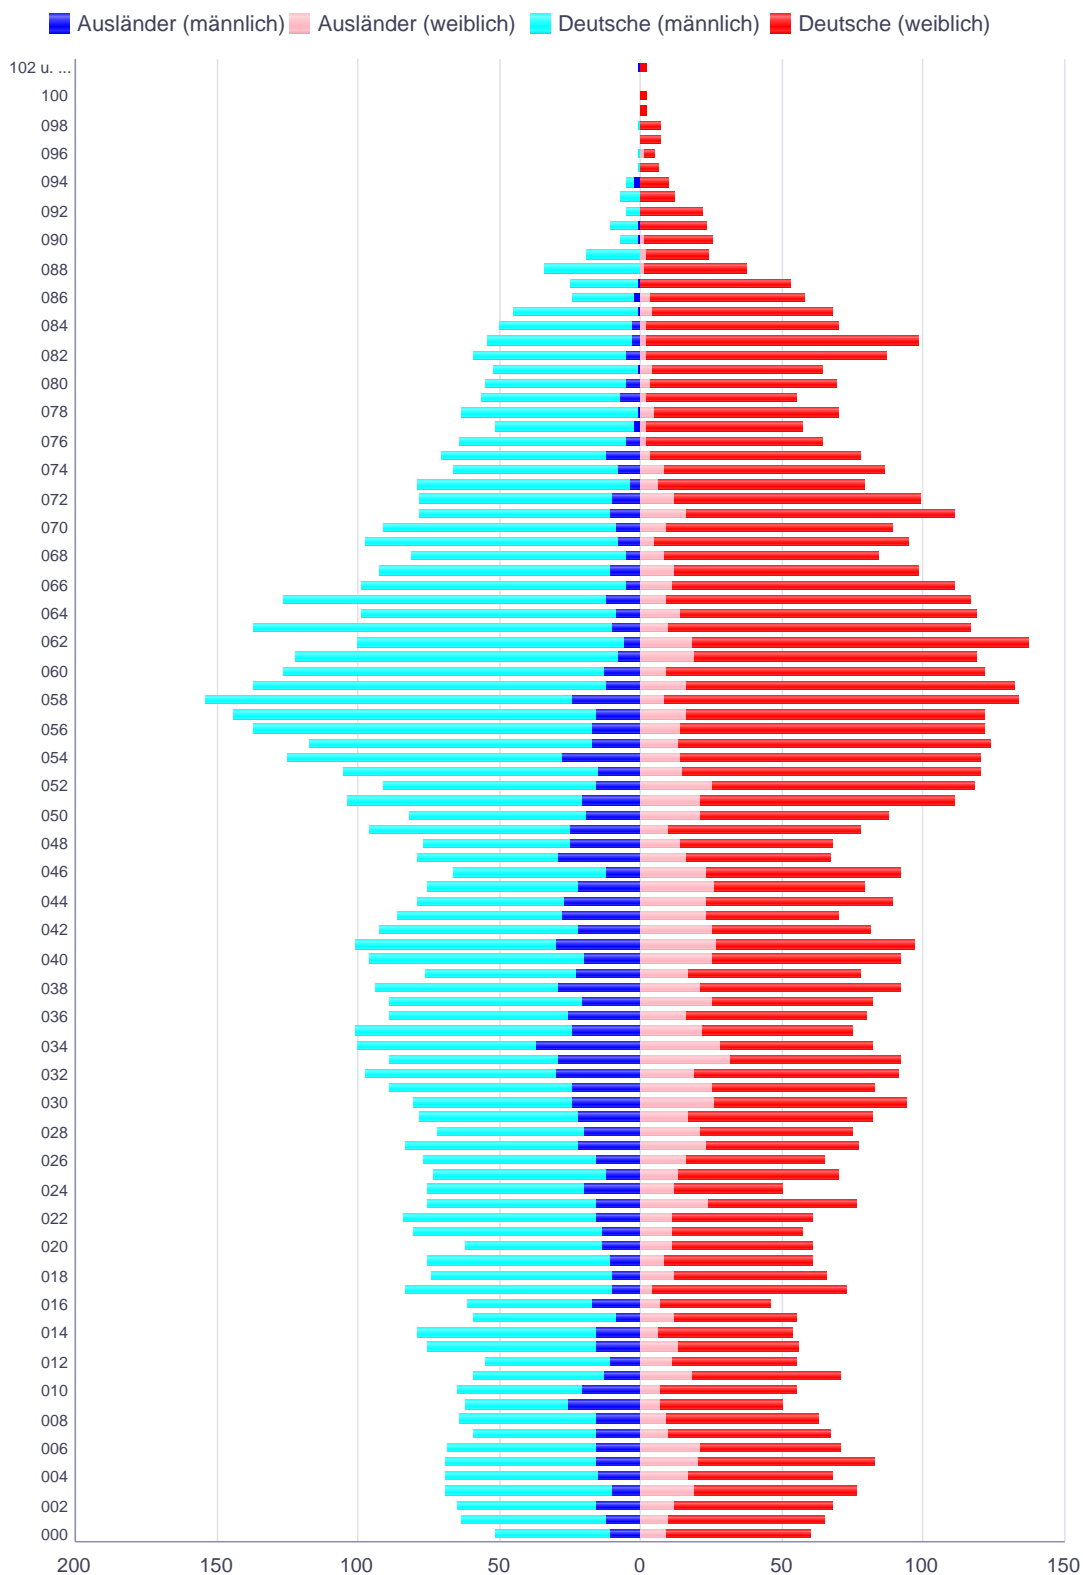

Bevölkerungspyramide

Gemeinde:
Gernsbach

Gemeinde-Schlüssel:
08216017

Gebiets-Gliederung:
Ges.-Gemeinde

Stand:
31.12.2022

	Ausländer (männlich)	Ausländer (weiblich)	Deutsche (männlich)	Deutsche (weiblich)	gesamt
102 u. älter	1	0	0	2	3
101	0	0	0	0	0
100	0	0	0	2	2
099	0	0	0	2	2
098	0	0	1	7	8
097	0	0	0	7	7
096	0	1	1	4	6
095	0	0	1	6	7
094	2	0	3	10	15
093	0	0	7	12	19
092	0	0	5	22	27
091	1	0	10	23	34
090	1	1	6	24	32
089	0	2	19	22	43
088	0	1	34	36	71
087	1	0	24	53	78
086	2	3	22	55	82
085	1	4	44	64	113
084	3	2	47	68	120
083	3	2	51	96	152
082	5	2	54	85	146
081	1	4	51	60	116
080	5	3	50	66	124
079	7	2	49	53	111
078	1	5	62	65	133
077	2	2	49	55	108
076	5	2	59	62	128
075	12	3	58	75	148
074	8	8	58	78	152
073	4	6	75	73	158
072	10	12	68	87	177
071	11	16	67	95	189
070	9	9	82	80	180
069	8	5	89	90	192
068	5	8	76	76	165
067	11	12	81	86	190
066	5	11	94	100	210
065	12	9	114	108	243
064	9	14	90	105	218
063	10	10	127	107	254
062	6	18	94	119	237
061	8	19	114	100	241
060	13	9	113	113	248
059	12	16	125	116	269
058	24	8	130	126	288
057	16	16	128	106	266
056	17	14	120	108	259
055	17	13	100	111	241
054	28	14	97	106	245
053	15	15	90	105	225
052	16	25	75	93	209