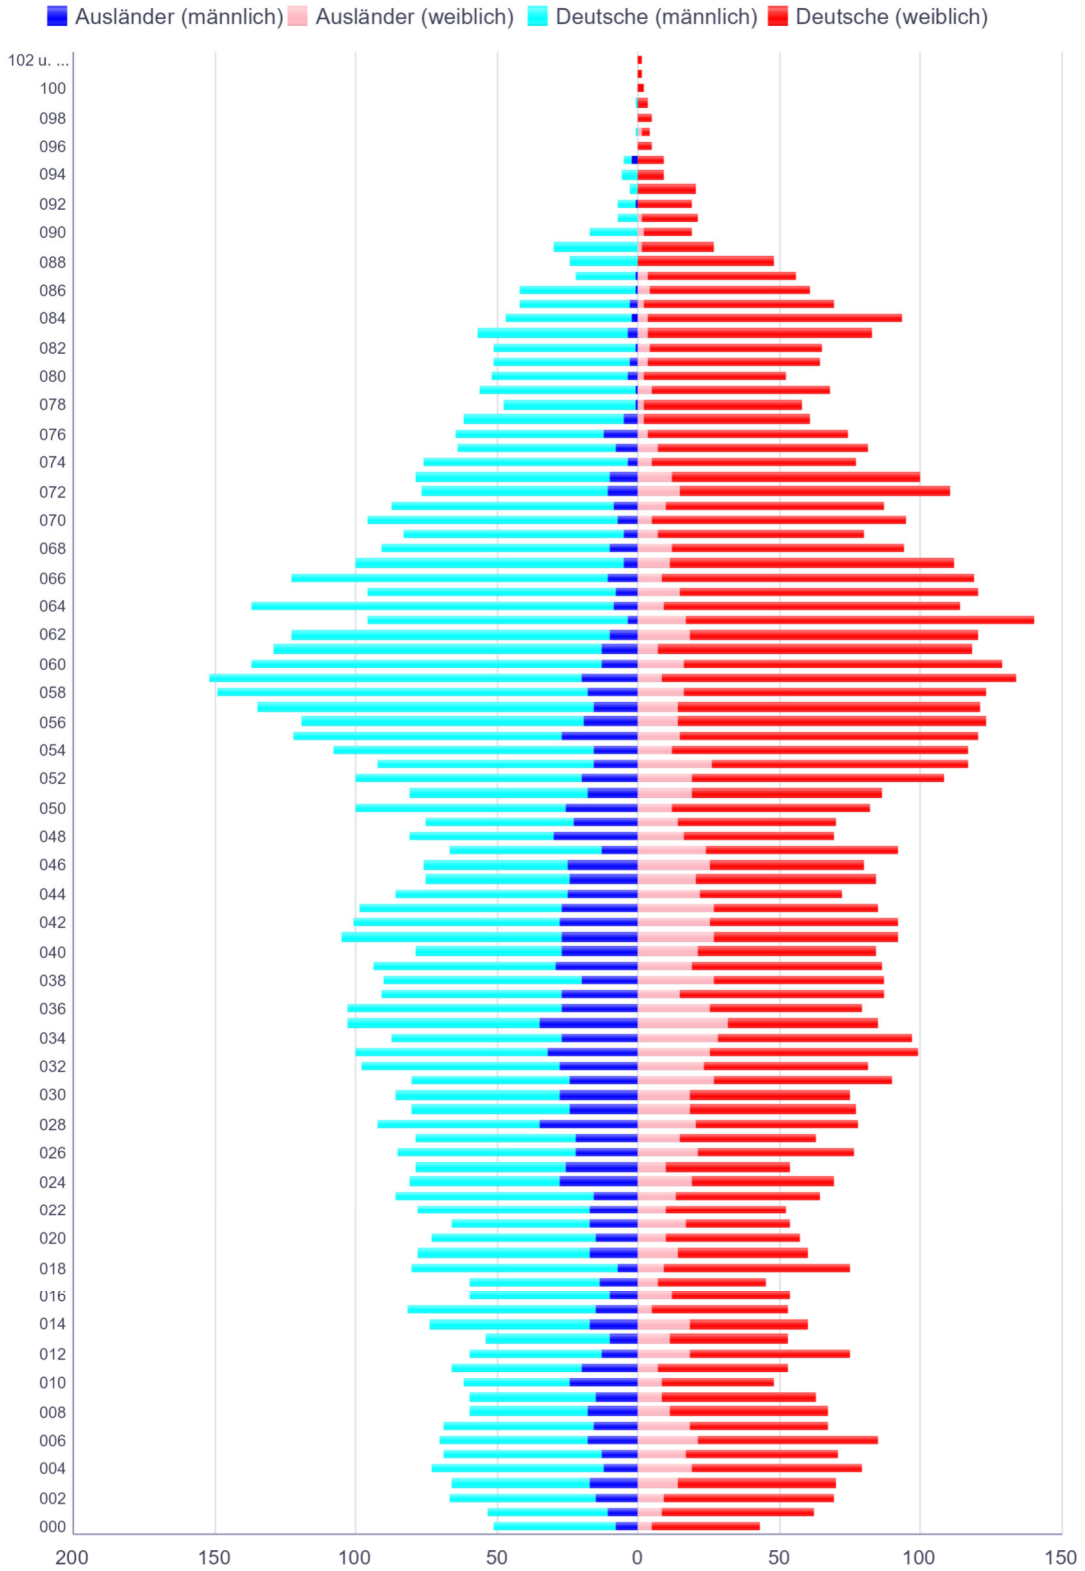

# Bevölkerungspyramide

**Gemeinde:**  
Gernsbach

**Gemeinde-Schlüssel:**  
08216017

**Gebiets-Gliederung:**  
Ges.-Gemeinde

**Stand:**  
31.12.2023

	Ausländer (männlich)	Ausländer (weiblich)	Deutsche (männlich)	Deutsche (weiblich)	gesamt
102 u. älter	0	0	0	1	1
101	0	0	0	1	1
100	0	0	0	2	2
099	0	0	1	3	4
098	0	0	0	5	5
097	0	1	1	3	5
096	0	0	0	5	5
095	2	0	3	9	14
094	0	0	6	9	15
093	0	0	3	20	23
092	1	0	6	19	26
091	0	1	7	20	28
090	0	2	17	17	36
089	0	1	30	26	57
088	0	0	24	48	72
087	1	3	21	53	78
086	1	4	41	57	103
085	3	2	39	67	111
084	2	3	45	90	140
083	4	3	53	80	140
082	1	4	50	61	116
081	3	3	48	61	115
080	4	2	48	50	104
079	1	5	55	63	124
078	1	2	47	56	106
077	5	2	57	59	123
076	12	3	53	71	139
075	8	7	56	74	145
074	4	5	72	72	153
073	10	12	69	88	179
072	11	15	66	95	187
071	9	10	78	77	174
070	7	5	89	90	191
069	5	7	78	73	163
068	10	12	81	82	185
067	5	11	95	101	212
066	11	8	112	111	242
065	8	15	88	105	216
064	9	9	128	105	251
063	4	17	92	123	236
062	10	18	113	102	243
061	13	7	116	111	247
060	13	16	124	113	266
059	20	8	132	126	286
058	18	16	131	107	272
057	16	14	119	107	256
056	19	14	100	109	242
055	27	15	95	105	242
054	16	12	92	105	225
053	16	26	76	91	209
052	20	19	80	89	208